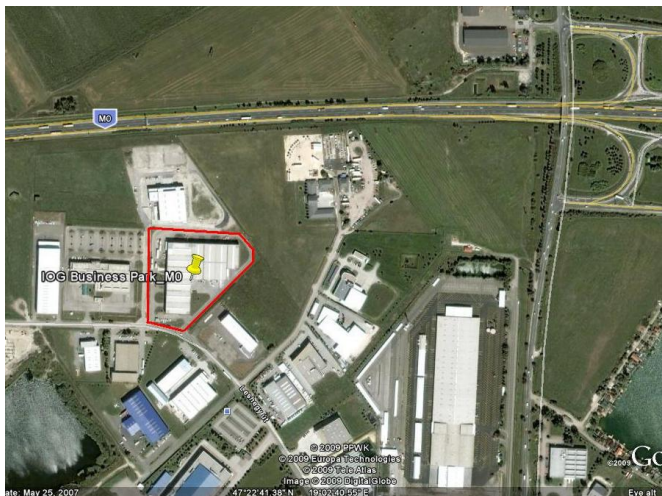

Szigetszentmiklós, Lászlóhegy Ipari Park

Ingatlan ismertető

Delta Park M0

Delta Park M0

Szigetszentmiklós, Leshegy Ipari Park

Általános:

A területen található épületünk könnyűszerkezetes modern raktárcsarnok, amely megfelelő helyet biztosíthat logisztikai, kereskedelmi és gyártócégeknek egyaránt.

Elhelyezkedés:

A Delta Park M0 közvetlenül az M0 körgyűrű szigetszentmiklói lehajtónál található a Leshegy Ipari Parkon belül.

Budapest belvárosa 30 - 45 perc alatt, az M1-M3-M5-M6-M7 autópályák a körgyűrűn keresztül 15 - 20 perc alatt elérhetőek autóval.

Méret:

8 600 m² raktárterület
400 m² iroda

Szolgáltatások:

- 24 órás őrzés-védelem, - 24 órás portaszolgálat, - karbantartás/javítás,
- bérlői igényeknek megfelelő területkiépítés, -- kizárólagos személygépkocsi parkoló területen belül, - kertészeti szolgáltatások, - hó/jégmentesítés,
- takarítás, - rágszálóírtás, - rovtartalanítás